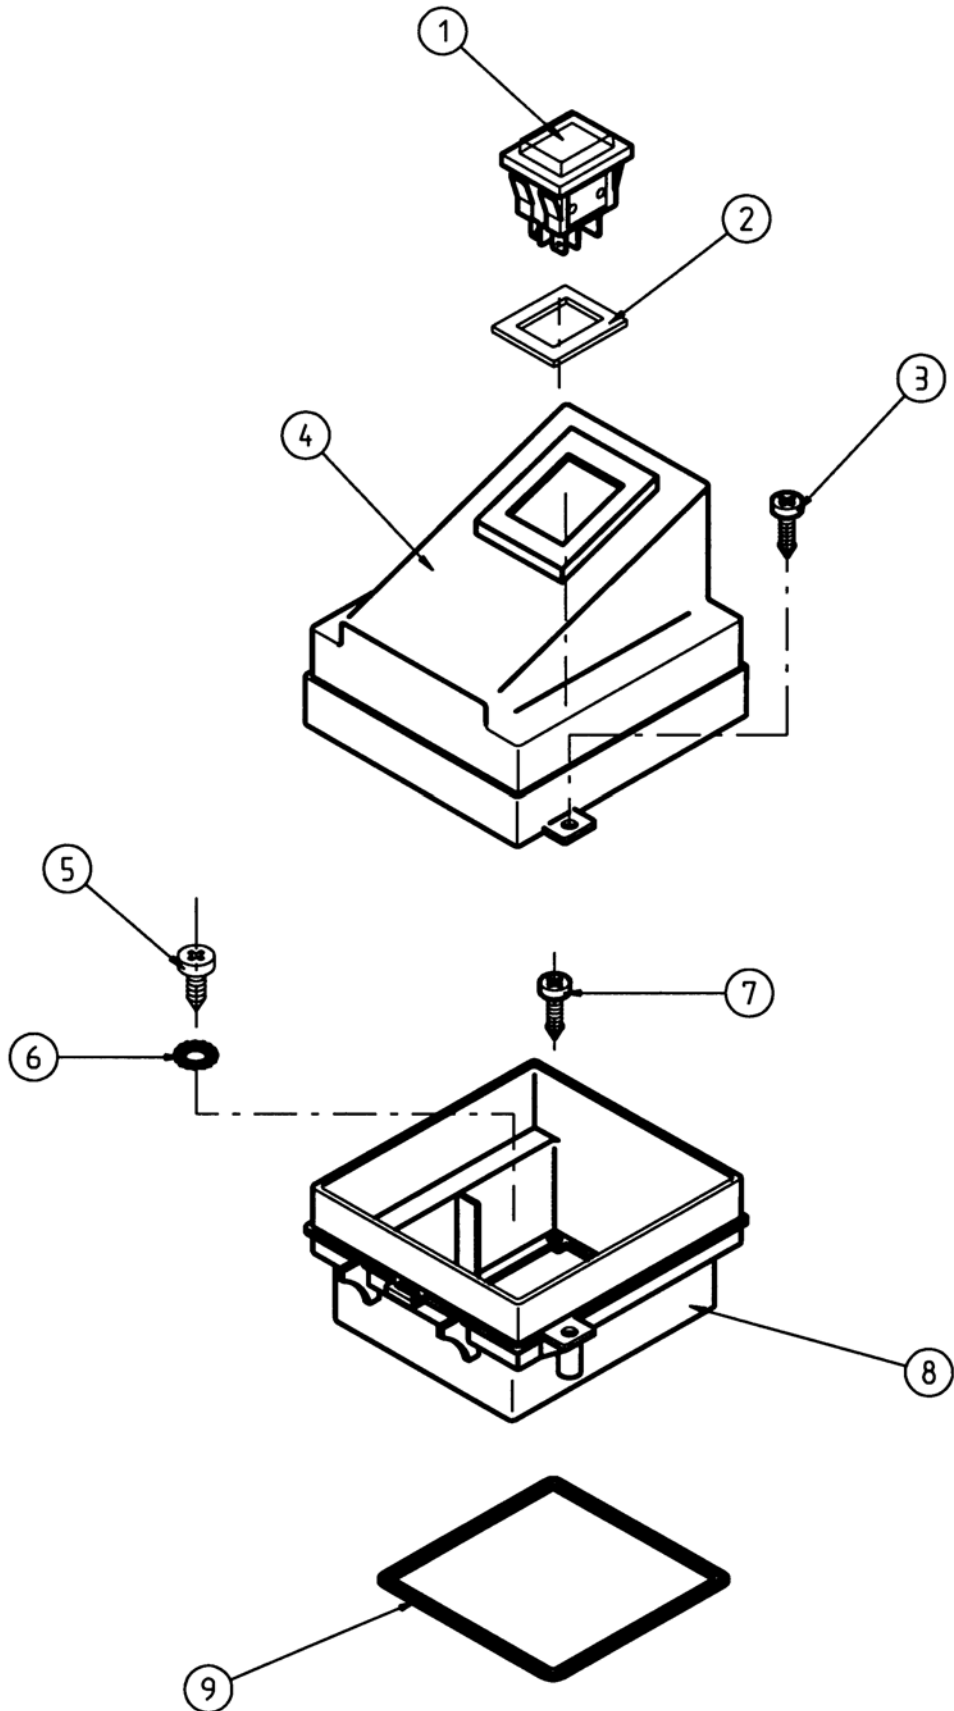

FOMA h.t.vasker type FT 180 - 1999

El.bryter - 2880 rpm

FOMA h.t.vasker type FT 180 - 1999

Art.nr. 142170

El-bryter – 2880 rpm

Pos.nr.	Art.nr.	Benevnelse	Antall
01	141788	Bryter AV/PÅ	01
02	141795	Pakning for bryter	01
03	141790	Skruer	01
04	141924	Deksel for bryter	01
05	141066	Skruer 4 x 6	01
06	140066	Pakning M4	01
07	140040	Skruer 5 x 12	04
08	141925	Boks for bryter	01
09	141926	Pakning for bryterboks	01