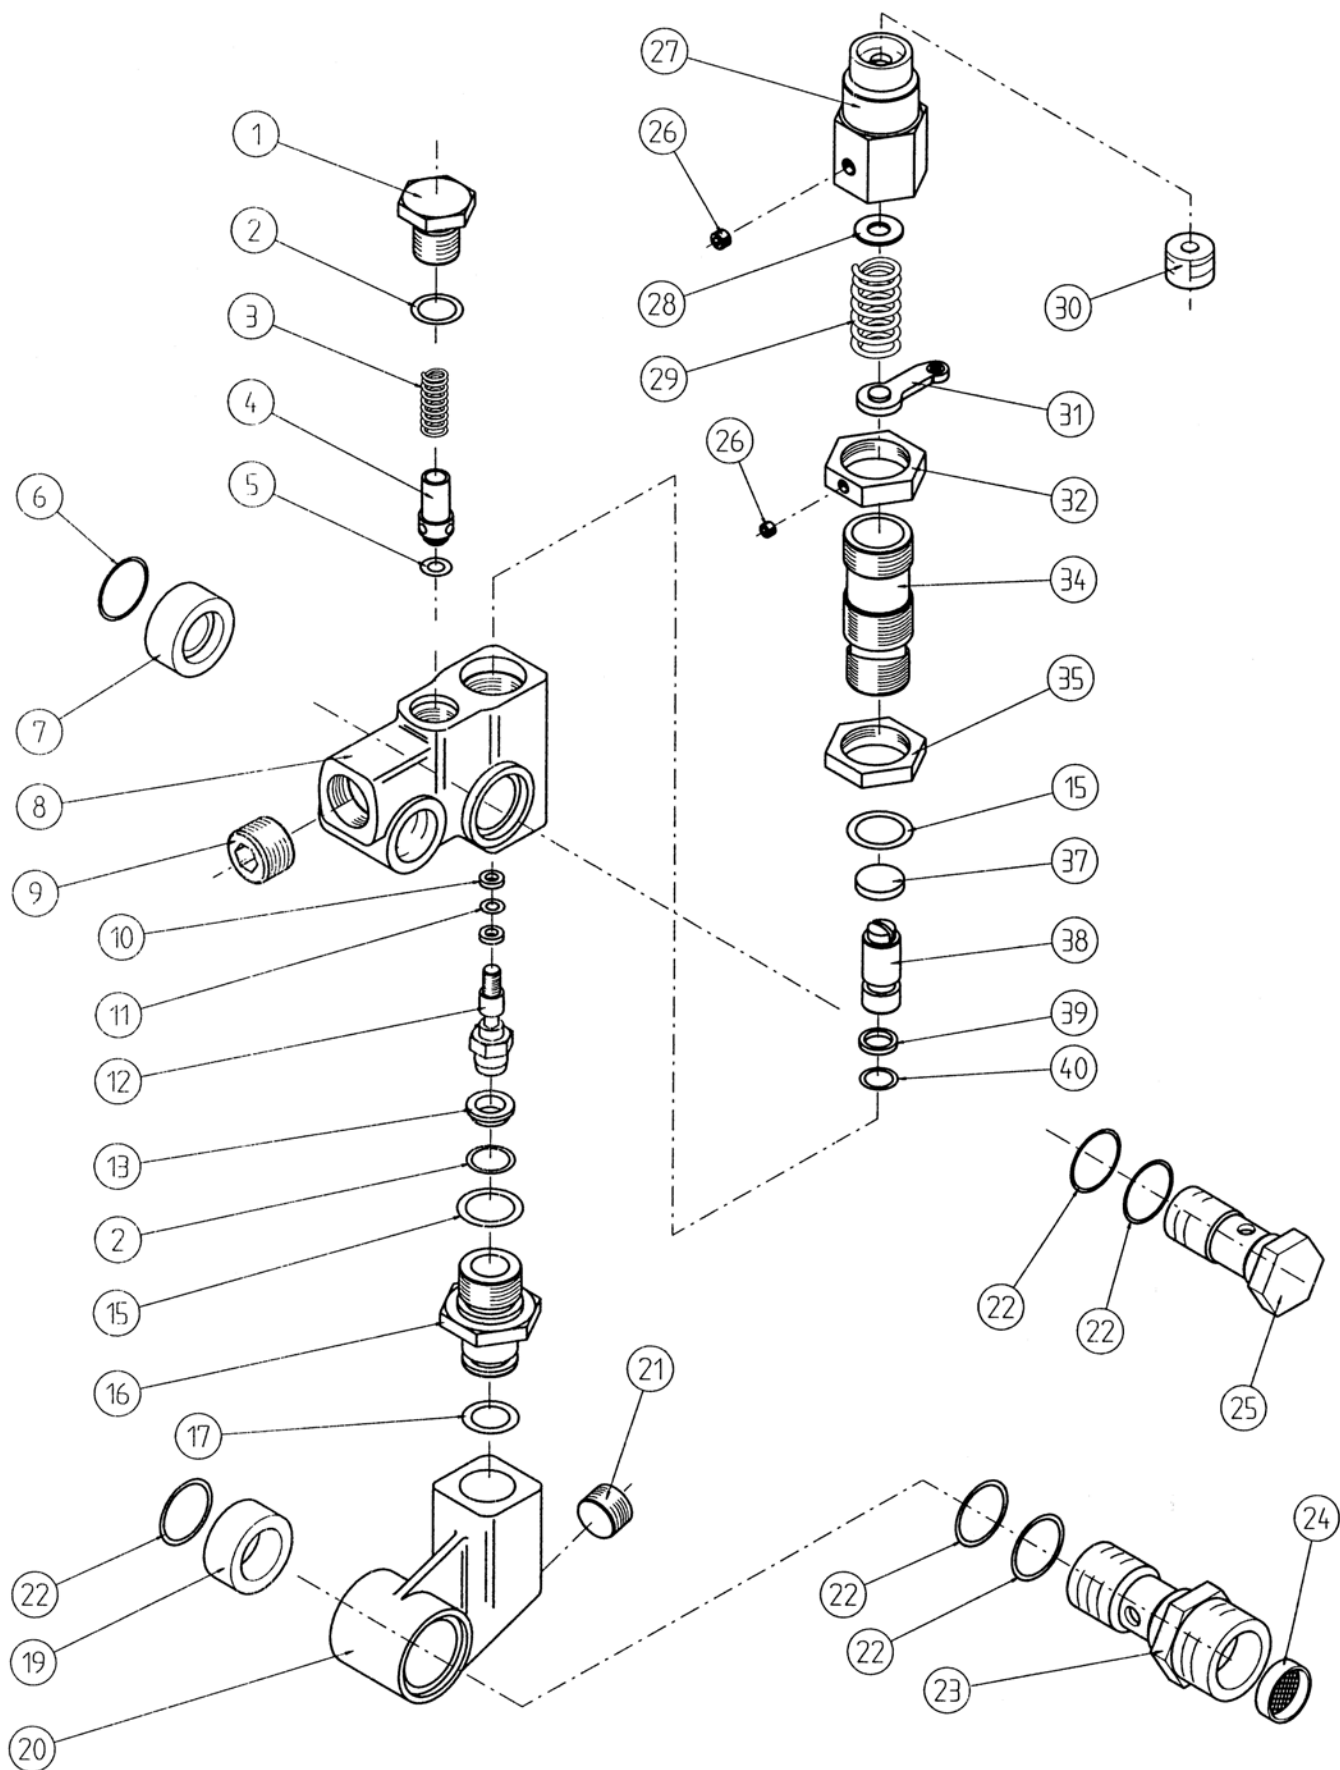

FOMA h.t.vasker type FT 180 - 1999

By-pass - 2880 rpm

FOMA h.t.vasker type FT 180 - 1999

Art.nr. 142170

By-pass – 2880 rpm

Pos.nr.	Art.nr.	Benevnelse	Antall
01	140262	Plugg	01
02	140087	Oring 2043 10,82x1,78	02
03	140263	Fjær	01
04	141927	Stempel/ventil	01
05	141928	Ring	01
06	141458	Oring 115 11,9x2,62	01
07	141929	Hylse	01
08	141930	Trykkblokk	01
09	140281	Blindeplugg	01
10	140124	Støttering	02
11	150653	Oring	01
12	140276	Stempel	01
13	141931	Ventilsete	01
15	140111	Oring H Kit 51	02
16	141932	Nippel	01
17	140107	Oring 3043 10,78x2,62	01
19	141933	Hylse	01
20	141934	Trykkblokk	01
22	140105	Oring 121 15,88x2,62	05
23	141935	Tilgangsnippel	01
24	140279	Vannfilter	01
25	141729	Skrue, messing	01
26	141936	Skrue 3 x 6 mm	02
27	141937	Reguleringshus	01
28	141938	Ring	01
29	141939	Trykkfjær	01
30	141940	Reguleringsskrue fjær	01
32	141941	Låsemutter	01
34	141942	Hylse	01
35	140272	Mutter	01
37	141943	Fjærplate	01
38	140275	Stempel	01
39	140125	Skive	01
40	141478	Oring 7 x 2	01