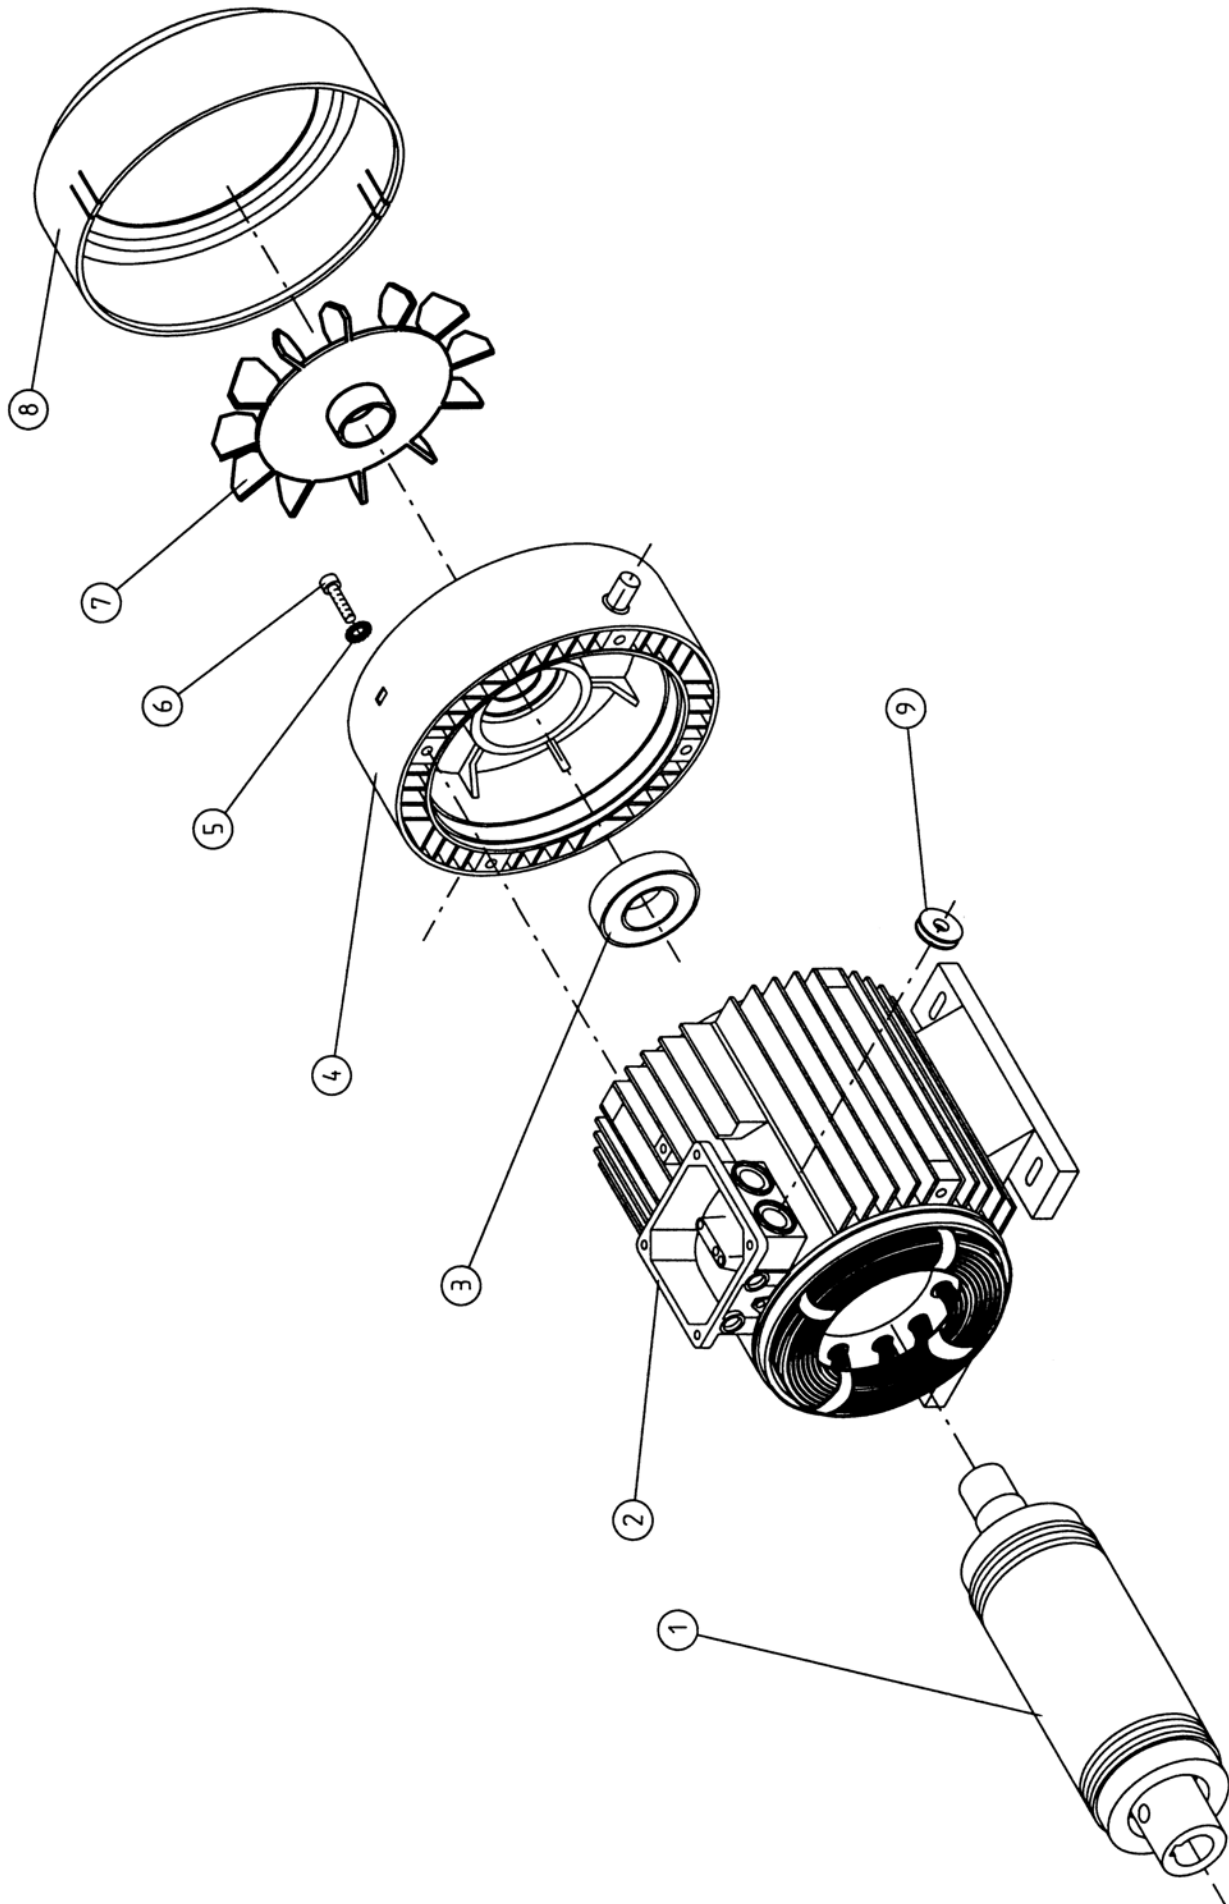

FOMA h.t.vasker type FT 180 - 1999

Motor - 2880 rpm

FOMA h.t.vasker type FT 180 - 1999

Art.nr. 142170

Motor – 2880 rpm

Pos.nr.	Art.nr.	Benevnelse	Antall
01	141919	Rotor	01
02	141829	Stator 135 x 70H130 400/50W	01
03	140774	Lager, bakre	01
04	141444	Motordeksel	01
05	141441	Skrue M6 x 25	04
06	140032	Bolt M6 x 25	04
07	141443	Vifte	01
08	141442	Viftedeksel	01
09	141718	Skive	02