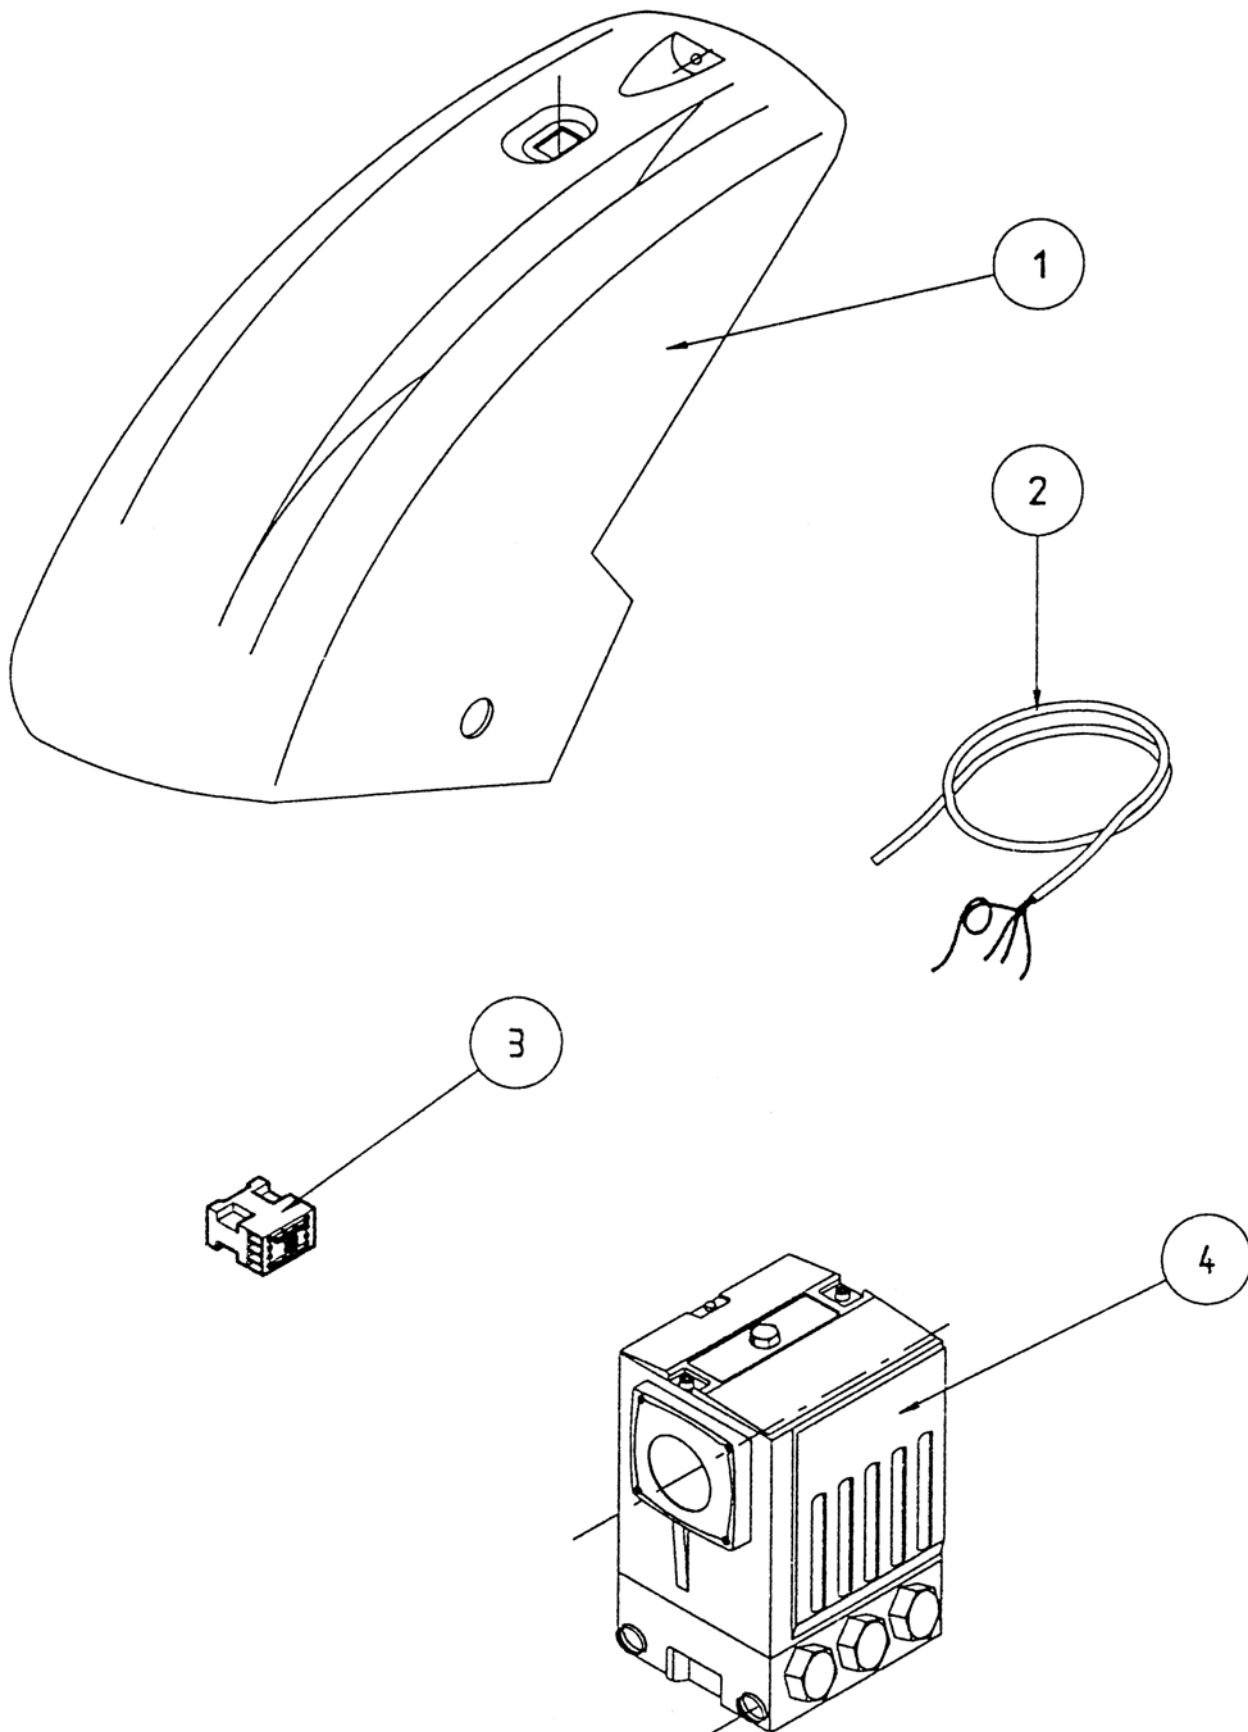

FOMA h.t.vasker type FT 180 - 1999

Deksel - 2880 rpm

FOMA h.t.vasker type FT 180 - 1999

Art.nr. 142170

Deksel – 2880 rpm

Pos.nr.	Art.nr.	Benevnelse	Antall
01	141920	Deksel	01
02	141921	Ledning	01
03	141833	Kontaktor 11 kw	01
04	141922	H.t.pumpe	01

FOMA h.t.vasker type FT 180 - 1999

Maskin - 2880 rpm

FOMA h.t.vasker type FT 180 - 1999

Art.nr. 142170

Maskin – 2880 rpm

Pos.nr.	Art.nr.	Benevnelse	Antall
01	141901	Skive	01
02	140034	Skruer 5x10	01
03	141902	Skruer	09
04	141903	Ramme m/tank	01
05	141904	Holder	02
06			
07	140684	Tanklokk	01
08	141510	Hjulkapsel	02
09	140169	Låseskive for hjul	02
10	141905	Hjul	02
11	141906	Hjulkapsel	01
12	141907	Skruer	02
13	141908	Sideplate	02
14	141909	Skruer	01
15	141910	Plate	01
16	141911	Mutter	01
17	141836	Skruer M8x50	04
18	140072	Skive M8x24	08
20	141912	Hylse	04
21	141656	Skive M8	06
22	141913	Plate	01
23	141914	Fot	01
24	141815	Gummifot	01
25	141915	Skruer	06
26	141916	Holder	01
27	141917	Deksel	01
28	141918	Slange	01