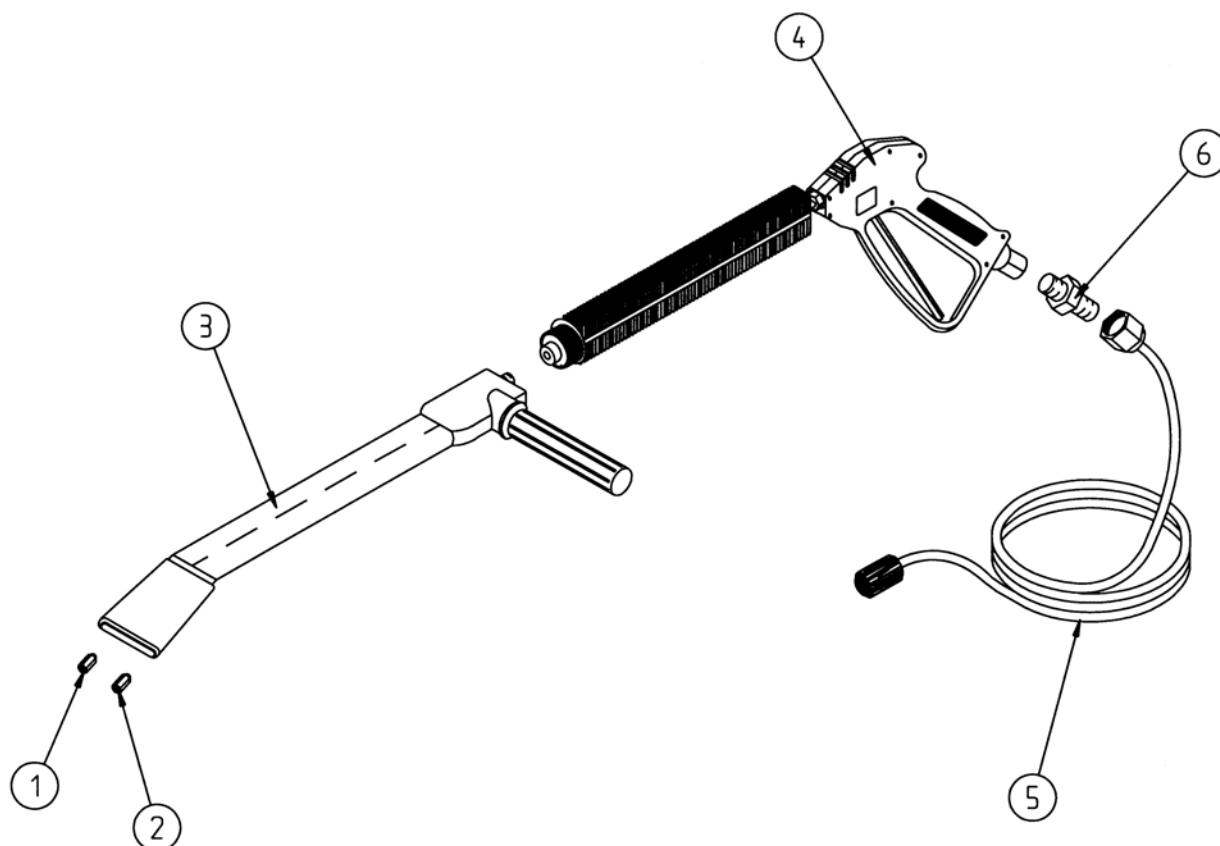

FOMA h.t.vasker type FT 180 - 1999

Pistol m/lanse - 2880 rpm

Pos.nr.	Art.nr.	Benevnelse	Antall
01	148052	H.T.dyse 1505	01
02	141376	L.T.dyse 4030	01
03	141377	Spylelanse, dobbel	01
04	141382	Pistol P4 med SF 16 lanse	01
05	141923	H.T.slange 10 meter	01
06	158001	Ansatsnippel	01