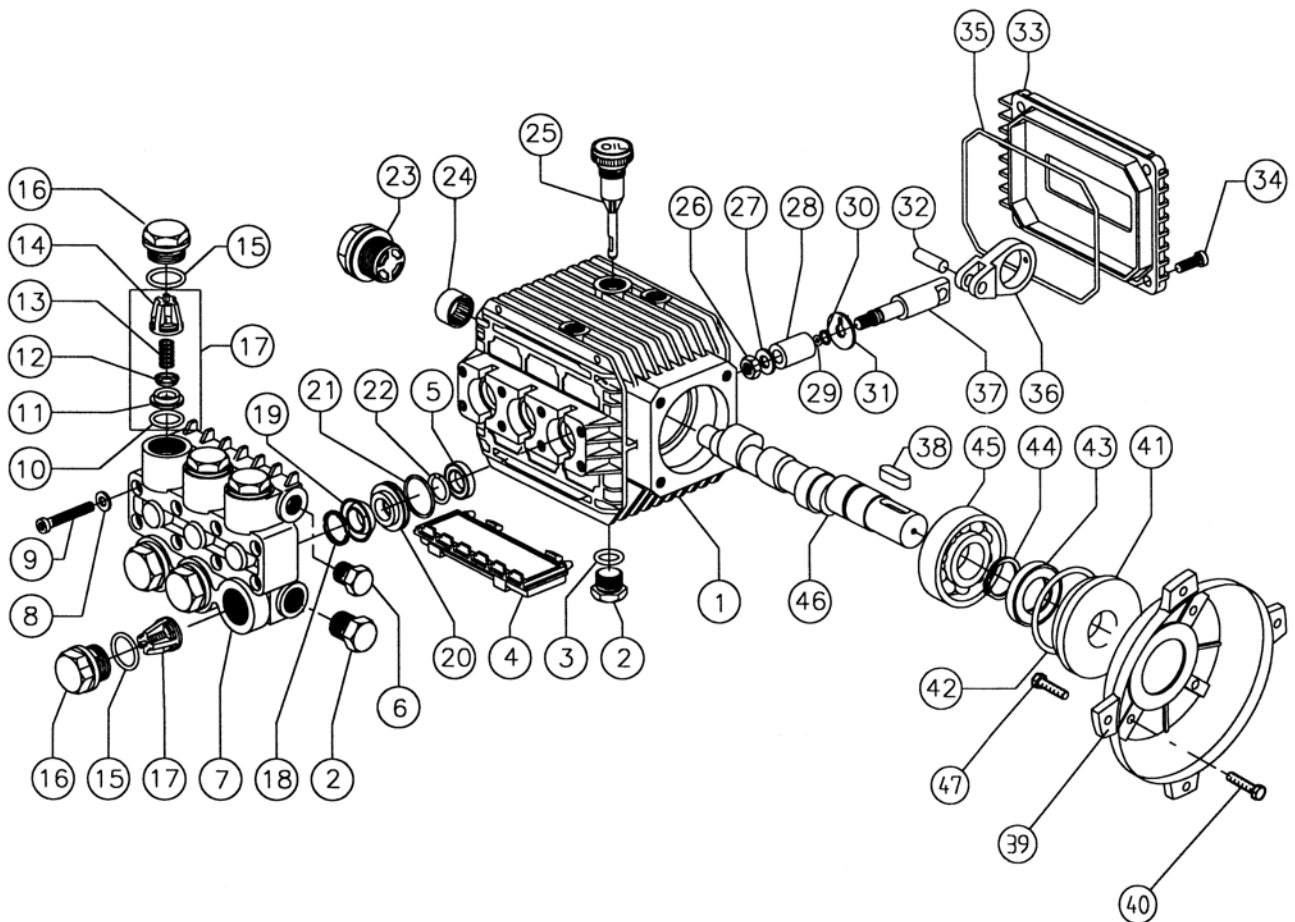

FOMA h.t.vasker type FT 180 - 1999

Pumpe WW94 - 2880 rpm.

FOMA h.t.vasker type FT 180 - 1999

Art.nr. 142170

Pumpe WW94 – 2880 rpm.

Pos.nr.	Art.nr.	Benevnelse	Antall
01	122620	Pumpehus	01
02	141973	Oljeplugg 3/8"x13mm	02
03	140104	Oring	01
04	122623	Deksel	01
05	122621	Manchett-oljetetning	03
06	122624	Messingplugg 1/4"x9	01
07	122622	Pumpetopp, messing	01
08	140068	Skive Ø6,4	08
09	122625	Unbrakoskrue 6x40mm	08
10	140103	Oring 3068 17,13x2,62	06
11	141963	Seteventil	06
12	141964	Ventil	06
13	141965	Fjær Ø9,4x14,8mm	06
14	122626	Ventilhus	06
15	141071	Oring 20,24x2,62	06
16	110646	Ventilmutter kit 24-1,5mm	06
17	110604	Ventil kit	06
18	110658	Manchett kit	03
19	141985	Pakning Ø15	03
20	110648	Manchett kit	03
21	110648	Manchet kit	03
22	140109	Oring 15,08x2,62mm	03
23	122628	Oljeglass 3/4"	01
24	122627	Rullelager BK 1516V	01
25	122629	Oljepeilepinne 3/8"	01
26	141990	Mutter M8	03
27	141991	Skive M8	03
28	122630	Stempel D.15 mm	03
29	141993	Oring 5,28x1,78	03
30	141994	Back/Oring 5,28mm	03
31	122631	Skive 9x23x0,5mm	03
32	122632	Tapp Ø8x24,5mm	03
33	122633	Endelokk pumpe	01
34	122634	Unbrakoskrue 6x18mm	04
35	122635	Oring Ø88,57x2,62mm	01
36	122636	Råde for stempel	03
37	122637	Stempelstang	01
38	122638	Kile pumpeaksel	01
39	122639	Flens motorpumpe	01
40	140663	Skrue 6x16 mm	04
41	122640	Distansering	01
42	141972	Oring Ø55,56x3,53mm	01
43	122641	Simring Ø25x42x7mm	01
44	122642	Segering Ø25mm	01
45	140149	Lager 6305	01
46	122643	Veivaksel	01
47	140032	Bolt 6x25 mm	04