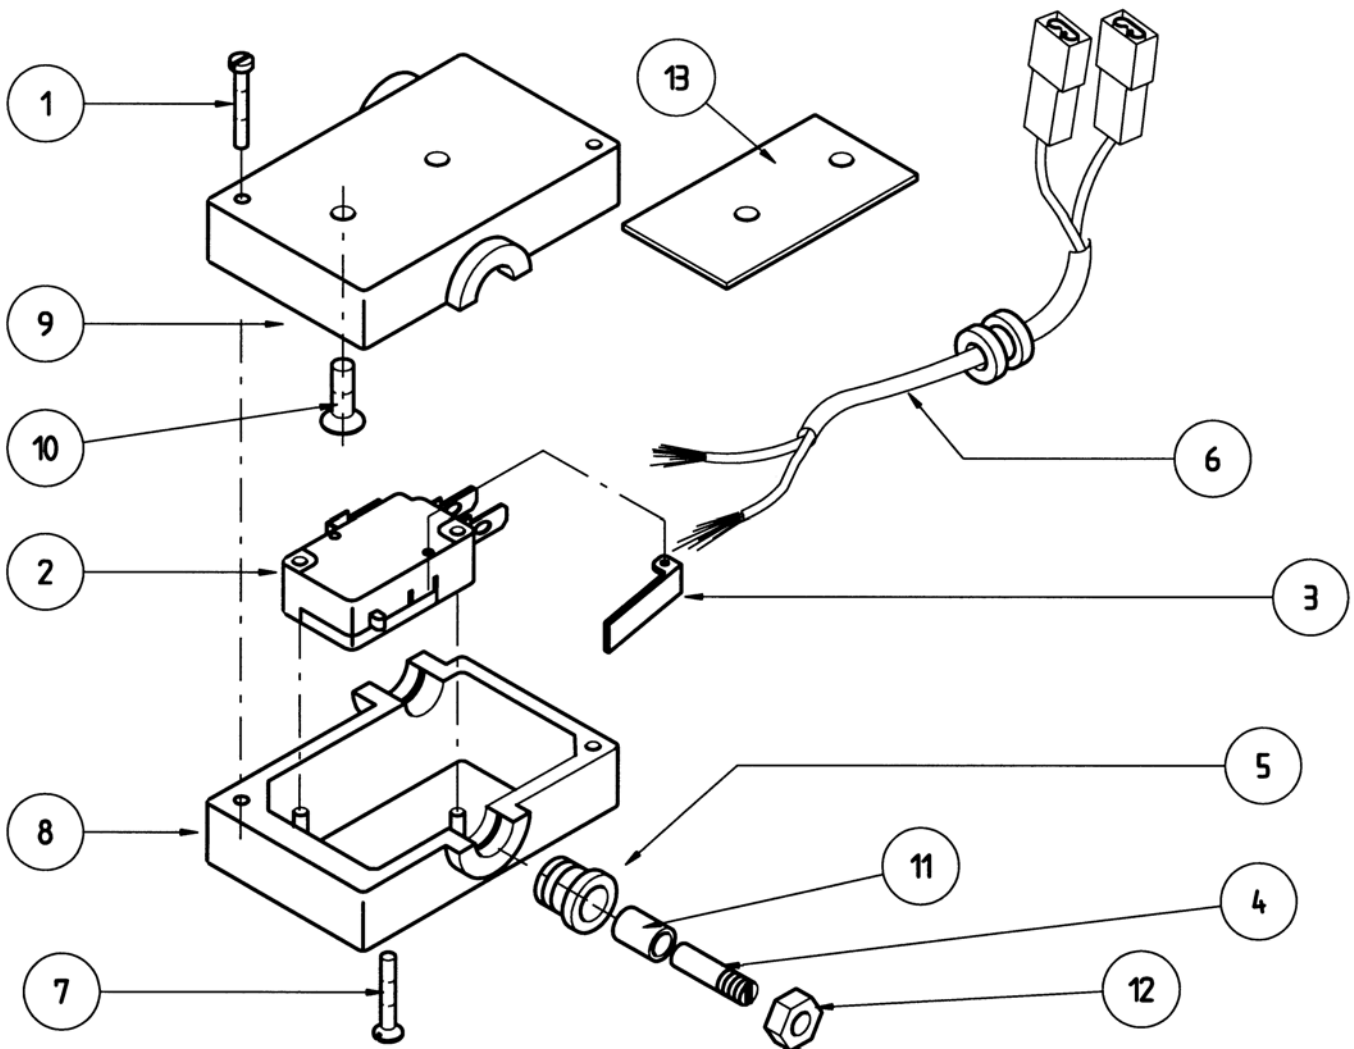

FOMA h.t.vasker type FT 180 - 1999

Mikrobryter - 2880 rpm

Pos.nr.	Art.nr.	Benevnelse	Antall
01	140050	Skrue	02
02	141944	Mikrobryter start/stopp	01
03	141945	Vippearm	01
04	141946	Justeringskrue	01
05	Gummihette	01	
06	141947	Ledning	01
07	141948	Skrue	01
08	142095	Boks for mikrobryter	01
09	141949	Deksel	01
10	141827	Hylse	02
11	141827	Mellomstykke	01
12	140062	Mutter M5	01
13	141951	Plate	01