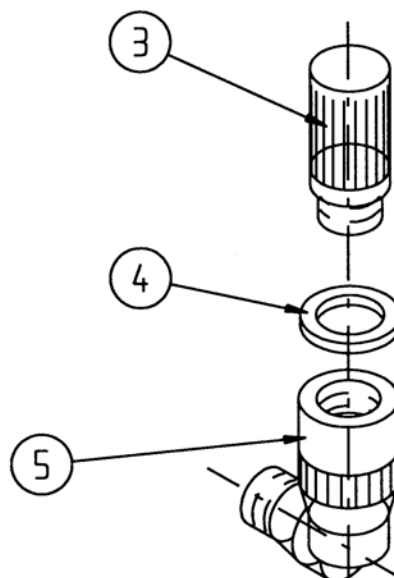

FOMA h.t.vasker type FT 180 - 1999

By-pass - 2880 rpm

FOMA h.t.vasker type FT 180 - 1999

Art.nr. 142170

By-pass – 2880 rpm

Pos.nr.	Art.nr.	Benevnelse	Antall
01	140262	Plugg	01
02	140087	Oring 2043 10,82x1,78	02
03	140263	Fjær	01
04	141927	Stempel/ventil	01
05	141928	Ring	01
06	141458	Oring 115 11,9x2,62	01
07	141929	Hylse	01
08	141930	Trykkblokk	01
09	140281	Blindeplugg	01
10	140124	Støttering	02
11	150653	Oring	01
12	140276	Stempel	01
13	141931	Ventilsete	01
15	140111	Oring H Kit 51	02
16	141932	Nippel	01
17	140107	Oring 3043 10,78x2,62	01
19	141933	Hylse	01
20	141934	Trykkblokk	01
22	140105	Oring 121 15,88x2,62	05
23	141935	Tilgangsnippel	01
24	140279	Vannfilter	01
25	141729	Skrue, messing	01
26	141936	Skrue 3 x 6 mm	02
27	141937	Reguleringshus	01
28	141938	Ring	01
29	141939	Trykkfjær	01
30	141940	Reguleringsskrue fjær	01
32	141941	Låsemutter	01
34	141942	Hylse	01
35	140272	Mutter	01
37	141943	Fjærplate	01
38	140275	Stempel	01
39	140125	Skive	01
40	141478	Oring 7 x 2	01

FOMA h.t.vasker type FT 180 - 1999

Skrukoblinger - 2880 rpm

Pos.nr.	Art.nr.	Benevnelse	Antall
01	140454	Kjeminjektor 3/8 D.2.1	01
02	140284	Ansatsnippel	01
03	140797	Plastplugg	01
04	141405	Tetningsring 16,6 x 22 x 2	01
05	141952	Utluftningsnippel	01