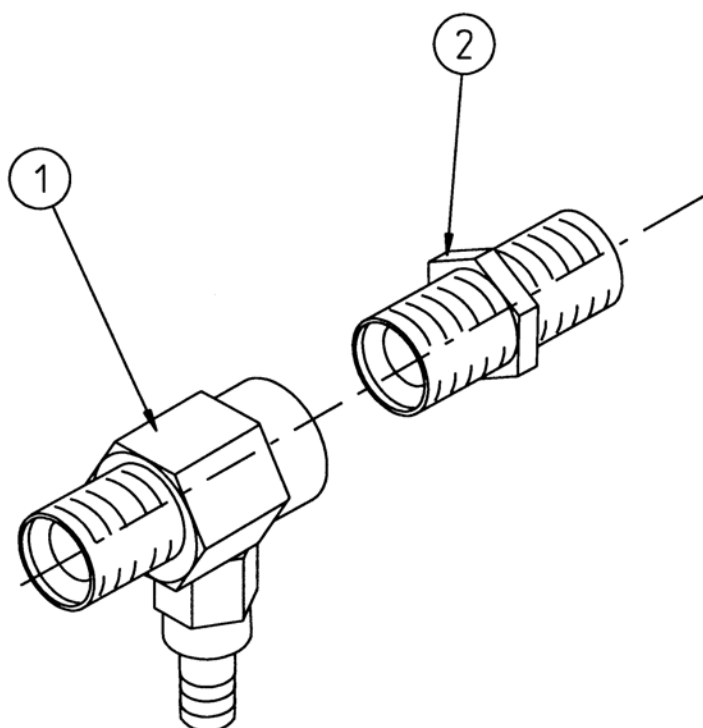

FOMA h.t.vasker type FT 180 - 1999

Skrukoblinger - 2880 rpm

Pos.nr.	Art.nr.	Benevnelse	Antall
01	140454	Kjeminjektor 3/8 D.2.1	01
02	140284	Ansatsnippel	01
03	140797	Plastplugg	01
04	141405	Tetningsring 16,6 x 22 x 2	01
05	141952	Utluftningsnippel	01