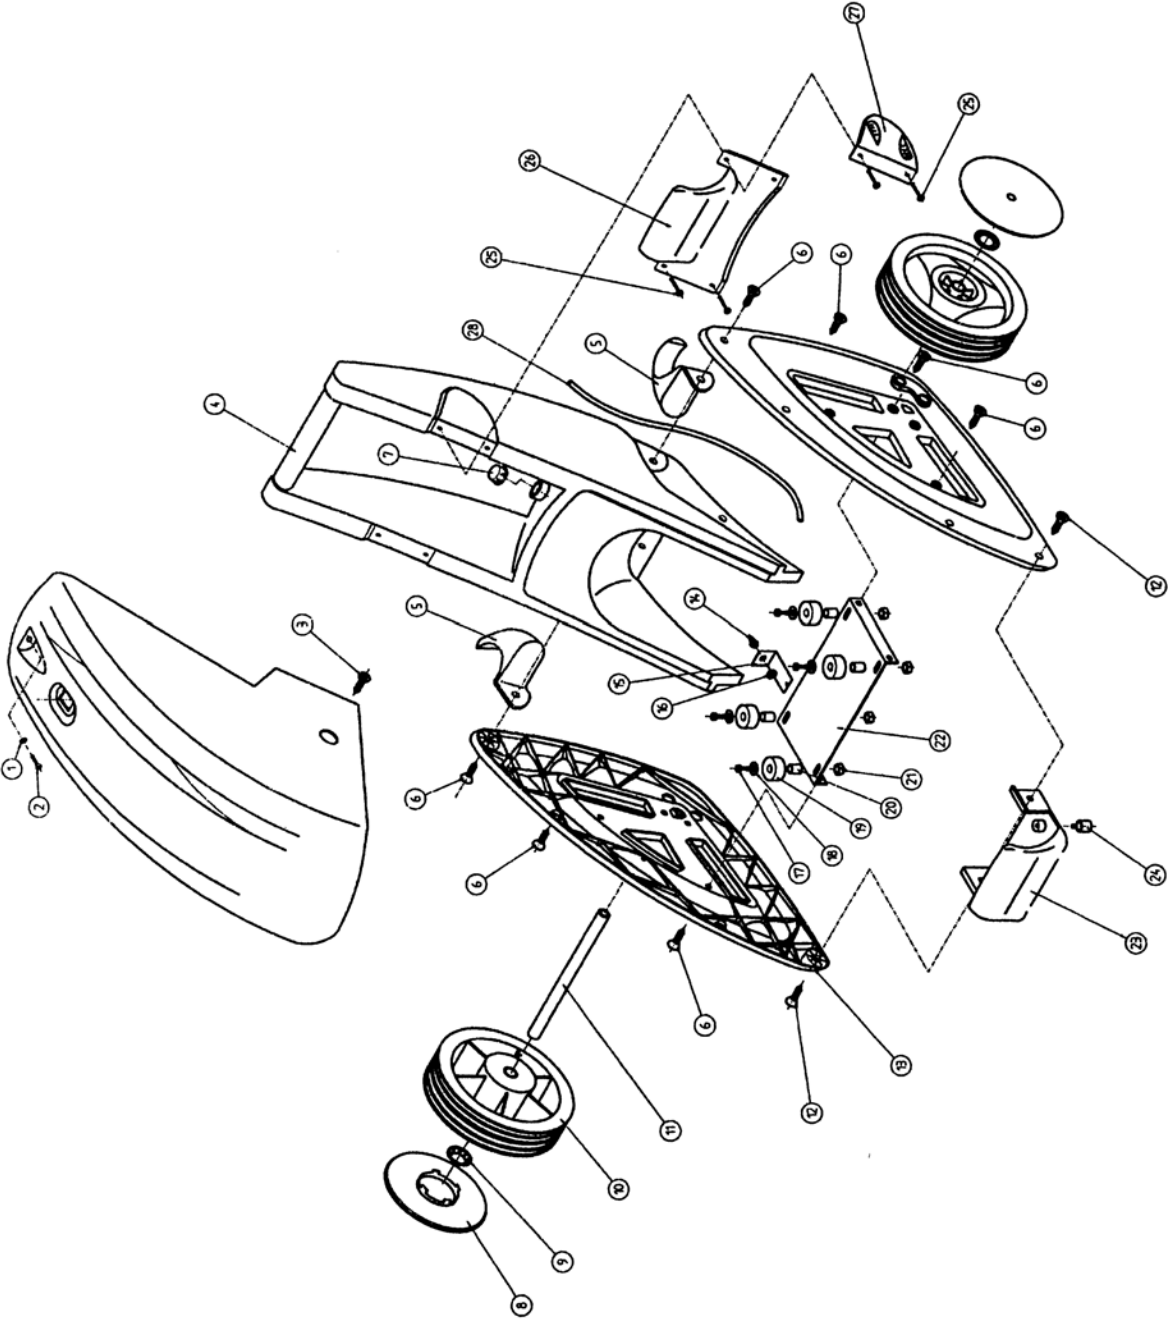

FOMA h.t.vasker type FT 180 - 1999

Deksel - 2880 rpm

FOMA h.t.vasker type FT 180 - 1999

Art.nr. 142170

Deksel – 2880 rpm

Pos.nr.	Art.nr.	Benevnelse	Antall
01	141920	Deksel	01
02	141921	Ledning	01
03	141833	Kontaktor 11 kw	01
04	141922	H.t.pumpe	01

FOMA h.t.vasker type FT 180 - 1999

Maskin - 2880 rpm

FOMA h.t.vasker type FT 180 - 1999

Art.nr. 142170

Maskin – 2880 rpm

Pos.nr.	Art.nr.	Benevnelse	Antall
01	141901	Skive	01
02	140034	Skruer 5x10	01
03	141902	Skruer	09
04	141903	Ramme m/tank	01
05	141904	Holder	02
06			
07	140684	Tanklokk	01
08	141510	Hjulkapsel	02
09	140169	Låseskive for hjul	02
10	141905	Hjul	02
11	141906	Hjulkapsel	01
12	141907	Skruer	02
13	141908	Sideplate	02
14	141909	Skruer	01
15	141910	Plate	01
16	141911	Mutter	01
17	141836	Skruer M8x50	04
18	140072	Skive M8x24	08
20	141912	Hylse	04
21	141656	Skive M8	06
22	141913	Plate	01
23	141914	Fot	01
24	141815	Gummifot	01
25	141915	Skruer	06
26	141916	Holder	01
27	141917	Deksel	01
28	141918	Slange	01